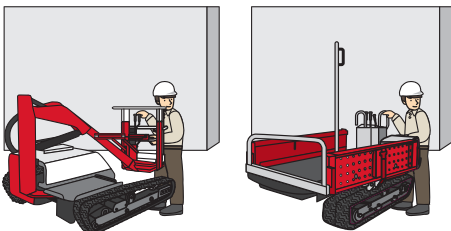

後進する時は、低速で行ってください

各製品共通

後進する時は低速で行い、転倒しないように十分に注意してください。また、後方に障害物が無いか確認をして製品との間に挟まれないようにしてください。