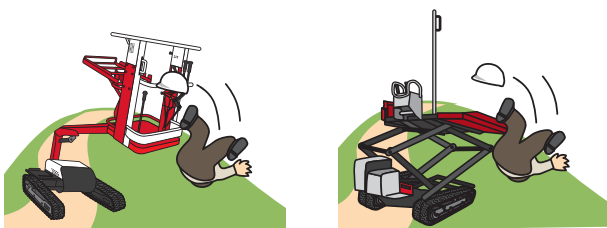

緊急

安全と安心にご使用いただくためのお願い

株式会社やまびこ
やまびこジャパン株式会社

歩行型スピードスプレーヤ

高所作業機

クローラ型運搬車

安全のため一人での作業はお控えください。何かあった際に事故の発見が遅れ命に危険が及ぶ可能性があります。

上記、クローラ(キャタピラ)製品において、後進時のつまづきや段差等での転倒により製品の下敷きになり被災されるお客様が急増しています。

高所作業機

5 度以上の傾斜地や、悪路、軟弱地、または悪天候の時は使用しないでください。守らないと転倒し重大な障害を招くおそれがあります。

転倒防止装置を確実に使用してください

高所作業機

作業中は作業台の開閉ゲートをロックしてください。(ブーム式) 安全帯を安全支柱に確実にセットしてください。(リフト式)

作業に適した作業服・保護具を使いましょう

ヘルメット、すべり止めのついた靴を着用し、だぶつきのない服装をしてください。はちまき、首巻、腰タオルは厳禁です。